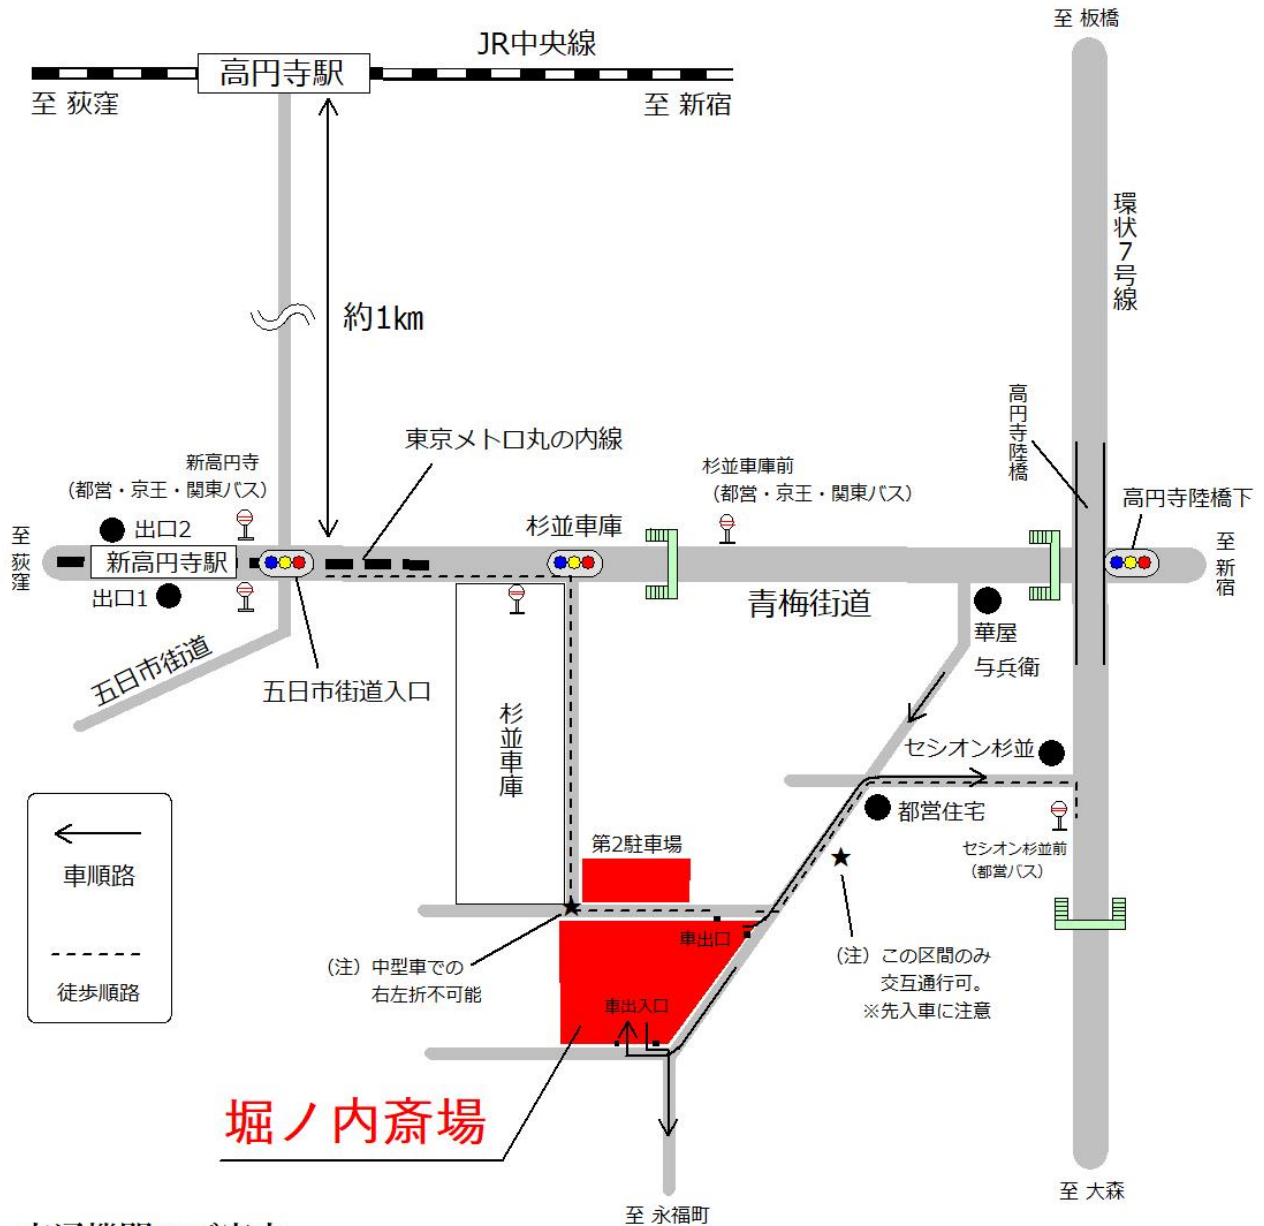

堀ノ内斎場

東京都杉並区梅里1-2-27 TEL 03-3311-2324

交通機関のご案内

東京メトロ丸の内線 — 新高円寺下車、出口1・2より 徒歩8分

東京メトロ東西線 — 中野下車 関東バス (中野～五日市街道営業所・吉祥寺) — 杉並車庫前下車 徒歩3分

J R中央線 — 高円寺下車 関東バス (五日市街道営業所行き) — 新高円寺下車 徒歩8分

阿佐ヶ谷下車 都営・京王バス (阿佐ヶ谷～渋谷) — 杉並車庫前下車 徒歩3分

中野下車 関東バス (中野～五日市街道営業所・吉祥寺) — 杉並車庫前下車 徒歩3分

荻窪方面より — 青梅街道を新宿方面へ、環七高円寺陸橋下信号手前20m右折

新宿方面より — 青梅街道を荻窪方面へ、環七を超え20m先左折

板橋方面より — 環七を大森方面へ、高円寺陸橋下信号右折し20m左折

大森方面より — 環七を板橋方面へ、高円寺陸橋下信号左折後 同上